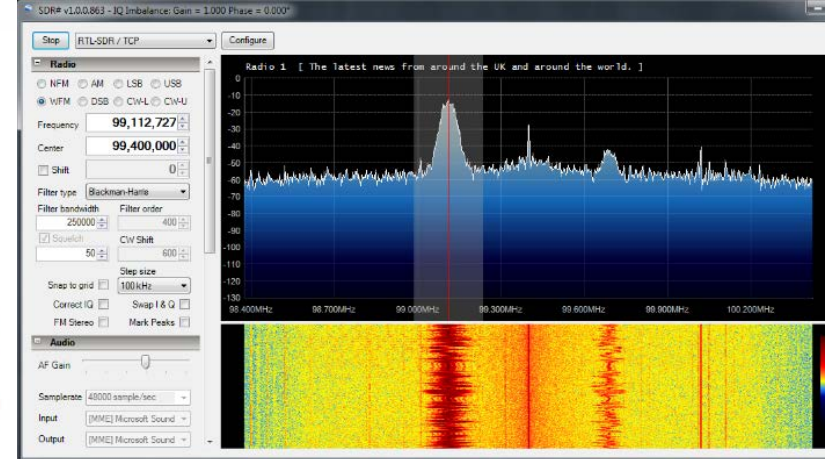

The image features a white background with a pattern of thin, light gray concentric circles and arcs, some solid and some dashed, creating a technical or network-like aesthetic. A large, solid red shape is centered on the page, resembling a speech bubble or a callout box. It has a rectangular top section and a larger, rounded-bottom section with a small triangular point at the bottom center. The text "IoT-Инжиниринг" is written in white, sans-serif font within the larger red section.

Термины и определения

LPWAN, LoRa, LoRaWAN. LoRa Alliance.

Создать ли
свой стек?

Свой стек. Свои библиотеки. Свои криптоалгоритмы.

Модуляция LoRa

Из семейства **DSSS** – **Direct Sequence Spread Spectrum**.
Широкополосная модуляция с прямым расширением спектра.

Используется также в **CDMA**, **802.11**

Реверс инжиниринг

Зачем?
Классика траблшутинга

Траблшутинг радиоэфира

SDR. GNU Radio.

Lora реверс. Даташит от **Semtech**

Что нас ждет?

Спасибо за
внимание!